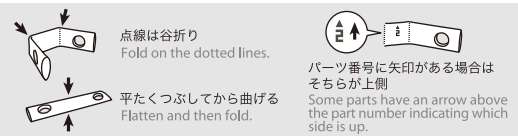

ドラッキー
Dracky

ウルフィ
Wolfy

フランキー
Franky

必要なもの_Required Tools

用意するものはハサミだけ！ノリは使いません。
Only tool you need is scissors! No glue needed.

ポイント_Tips

以下の点に注意しながら、パイプを組み立てていきます。
Follow the tips and assemble the pipes as shown below.